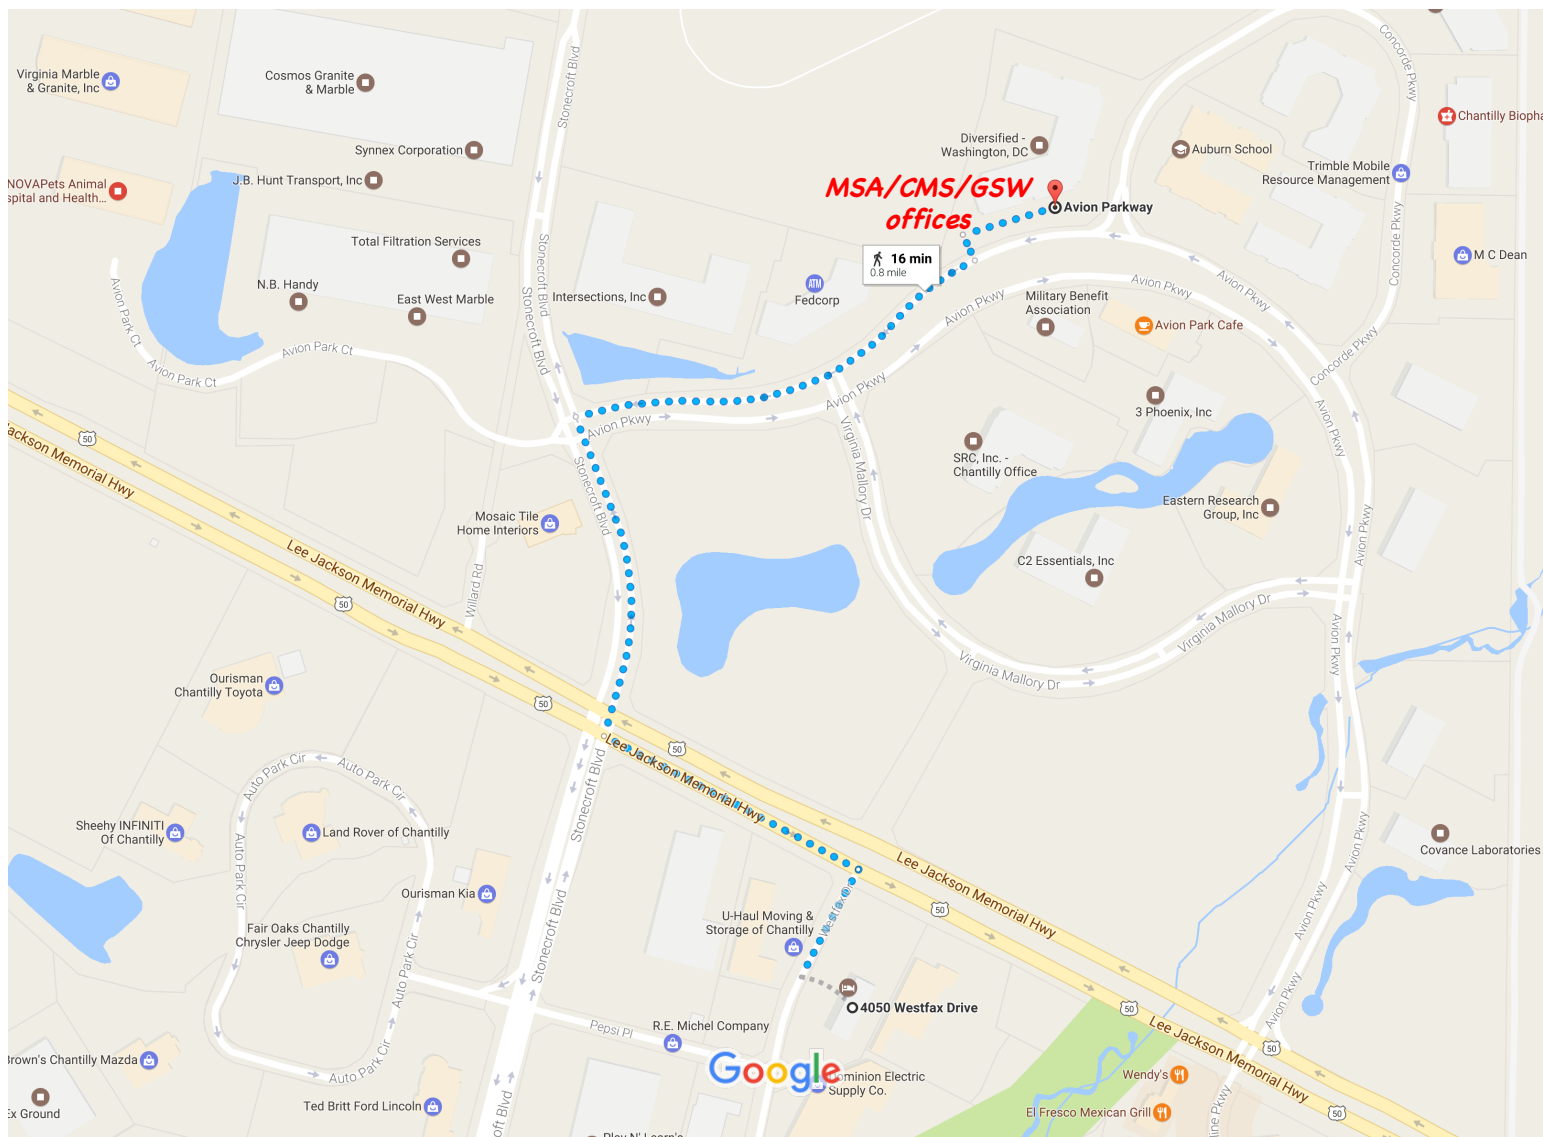

4050 Westfax Dr, Chantilly, VA 20151 to Avion Pkwy, Chantilly, VA 20151

Map data ©2017 Google 200 ft

via Stonecroft Blvd and Avion Pkwy

16 min
0.8 mile